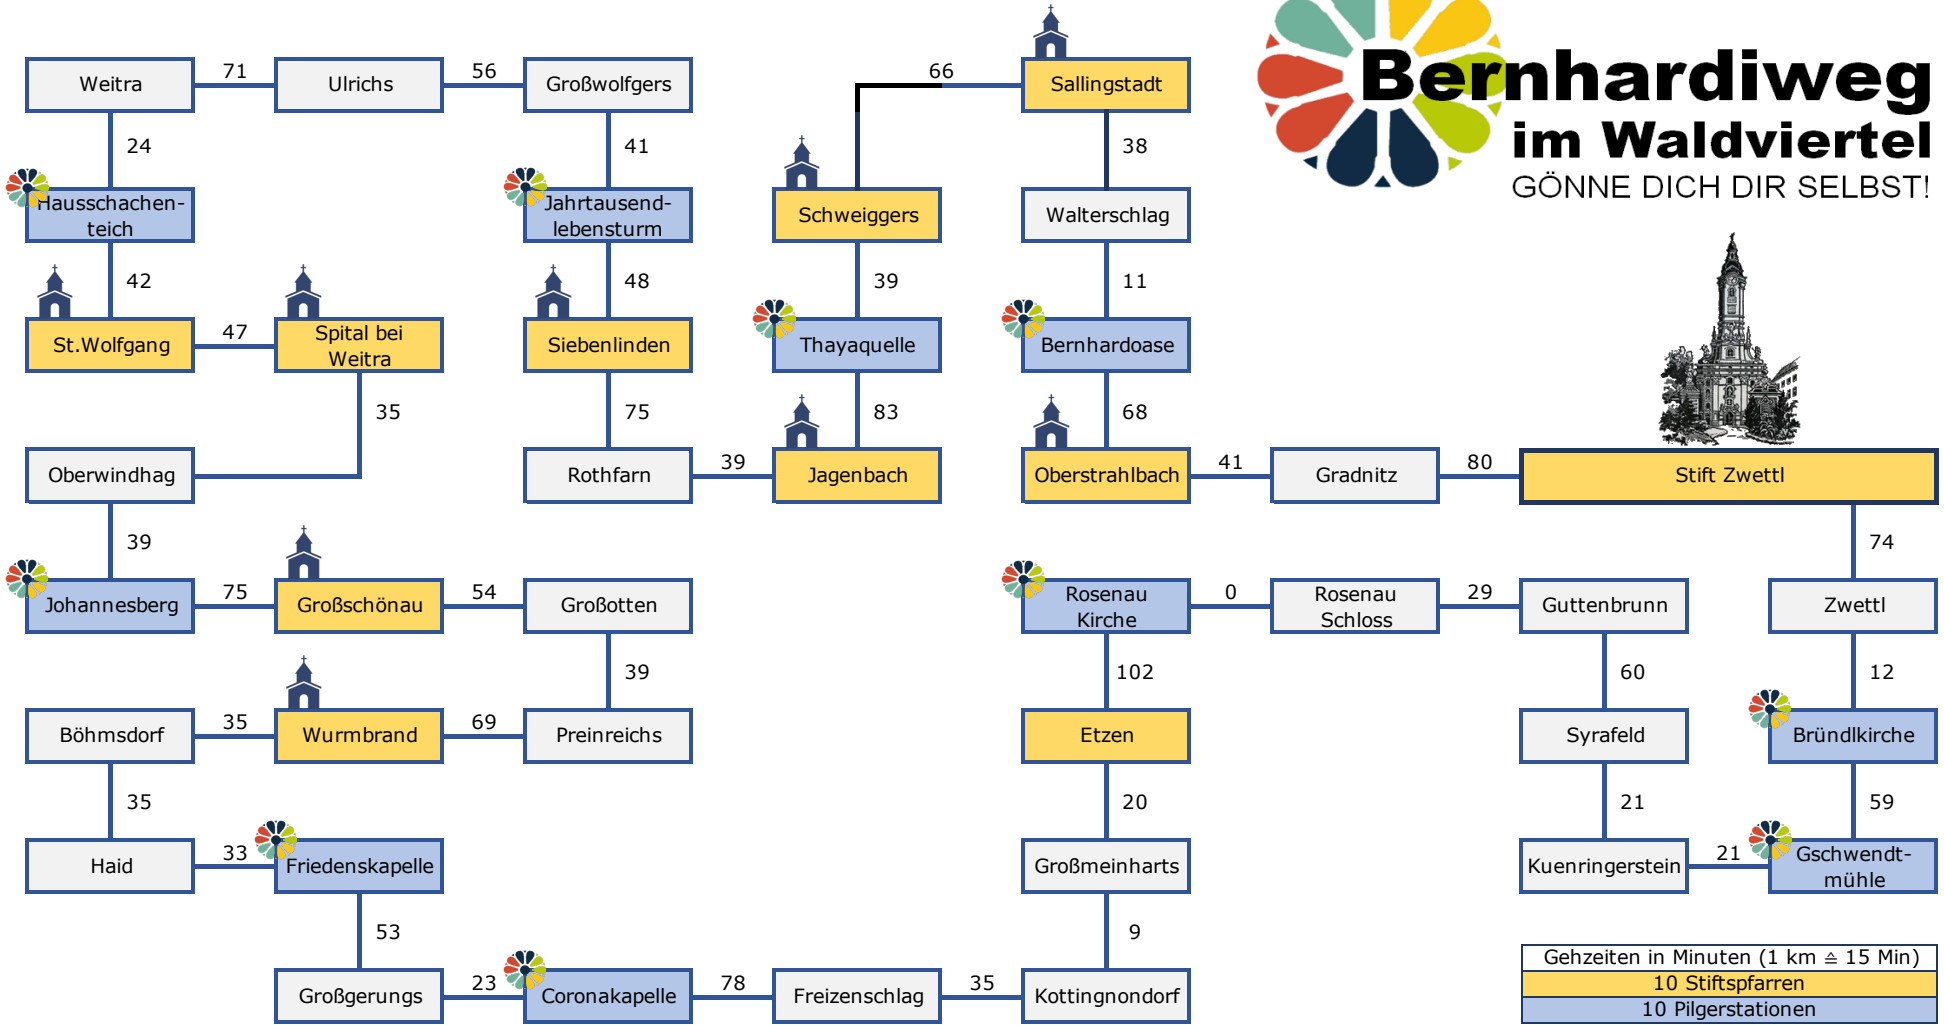

Gehzeit.Karte

Gehzeiten in Minuten (1 km \approx 15 Min)
10 Stiftspfarren
10 Pilgerstationen